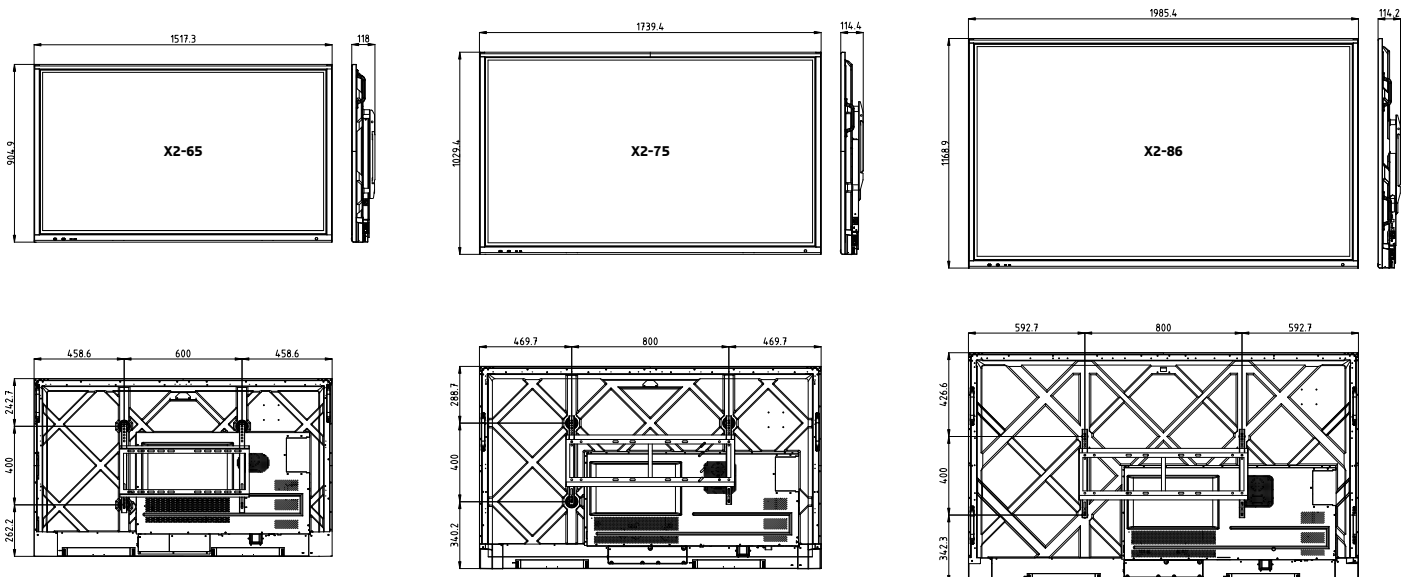

ACCESSOIRES

Inbegrepen	Gebruikshandleiding	
	USB-C kabel (3 meter)	
	Afstandsbediening	
	HDMI kabel (3 meter)	
	USB Touch kabel (3 meter)	
	Zwarte stylus + blauwe stylus + rode stylus + grijze marker	2x passive stylus
	Muurmontagebeugel	

OMGEVINGSFACTOREN

Bedrijfstemperatuur	0° C to 40° C
Vochtigheidsgraad	10% to 90% RH niet-condenserend
Bewaartemperatuur	-20° C to 40° C
Opslagvochtigheid	10% to 90% RH niet-condenserend
Maximale operationele hoogte	5,000 meters

REGELGEVINGSINFORMATIE

Type goedkeuring	CE, FCC, UKCA

GARANTIE

Standaardgarantie	5 jaar standaard garantie
Uitgebreide garantie (optioneel)	voor onderwijsinstellingen: 8 jaar (via registratie) voor bedrijven: 8 jaar (aan te kopen)

TECHNISCHE TEKENINGEN